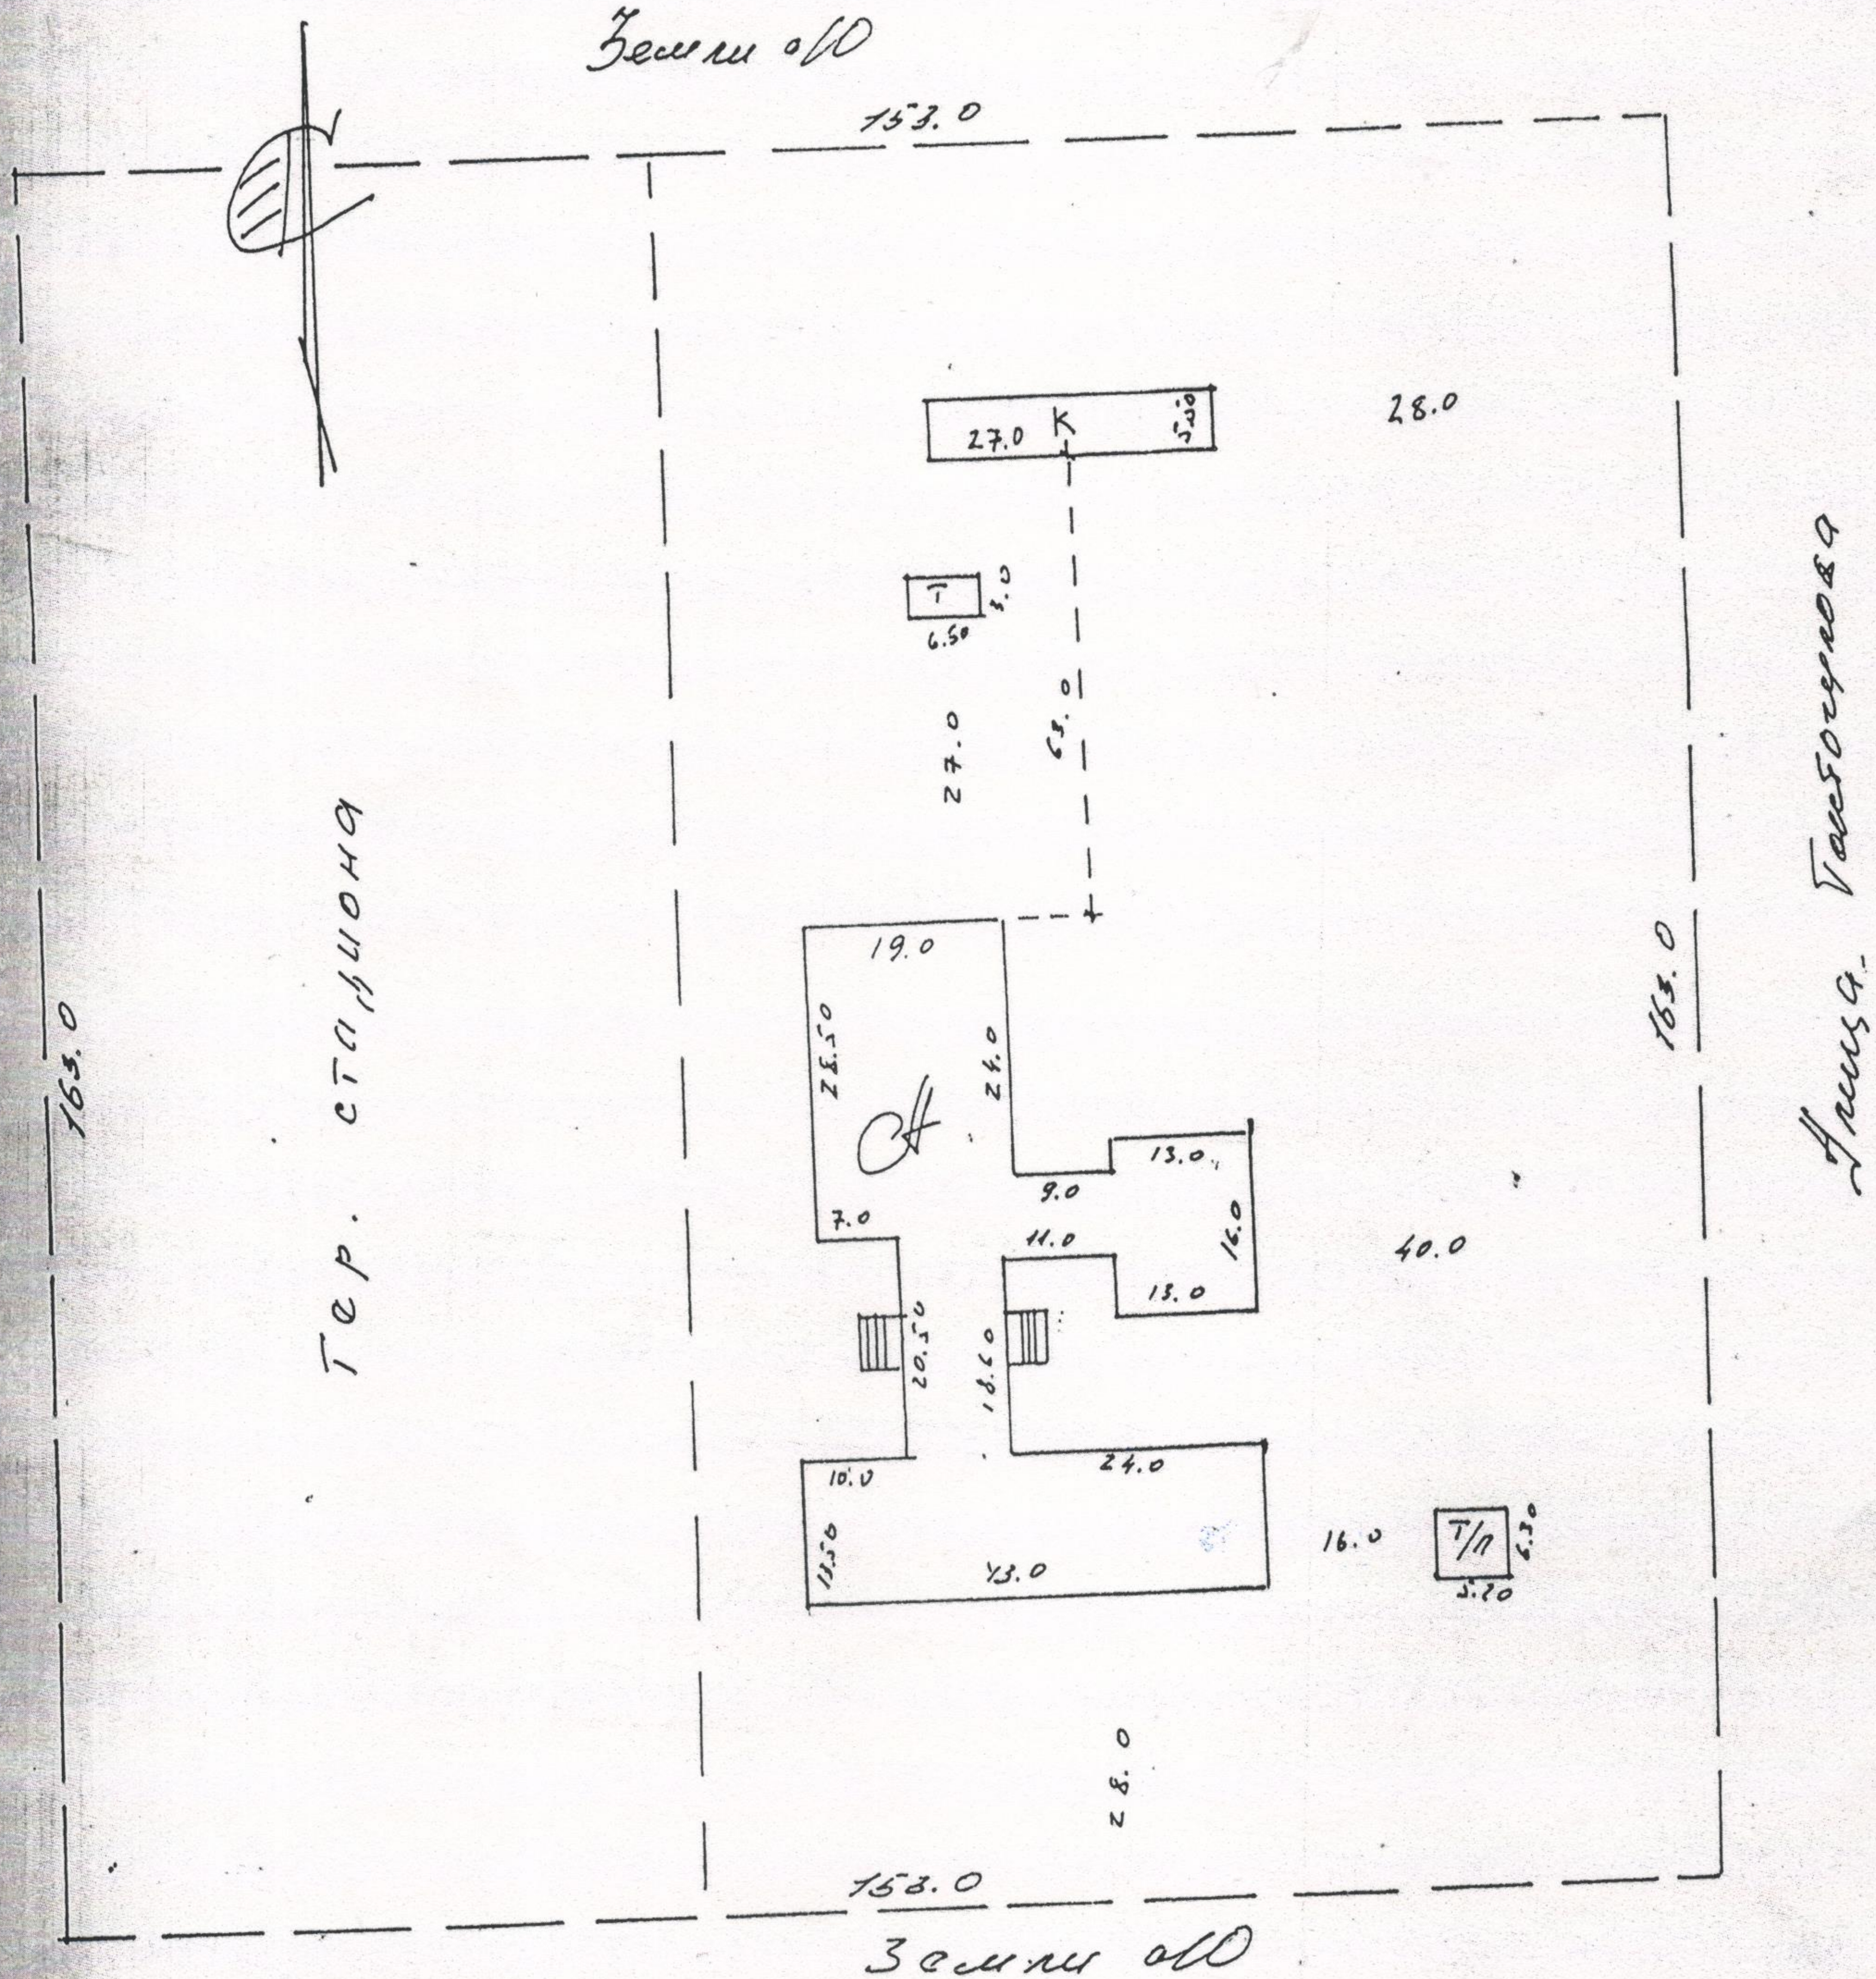

Кадастровый план единицы недвижимого имущества  
 Масштаб 1:10000

Идентификационный код 7-07-06-1003-0178-      
 Адрес с. Орто-Арник ул. Космобаранова СШ.ш. Булаева

Площадь земельного участка			Общая строительная площадь			Кол-во этажей	Назначение	
По документам	По факту	разница	По документам	По факту	разница		Материал стен	Тип квартиры
24939.0	24939.0	-	-	1916.26	-	2	панель	1984г.

ориентация по сторонам света)

Дата составления 23.01.2009г.

Кадастровый топограф С.И. Голубов. А.И.